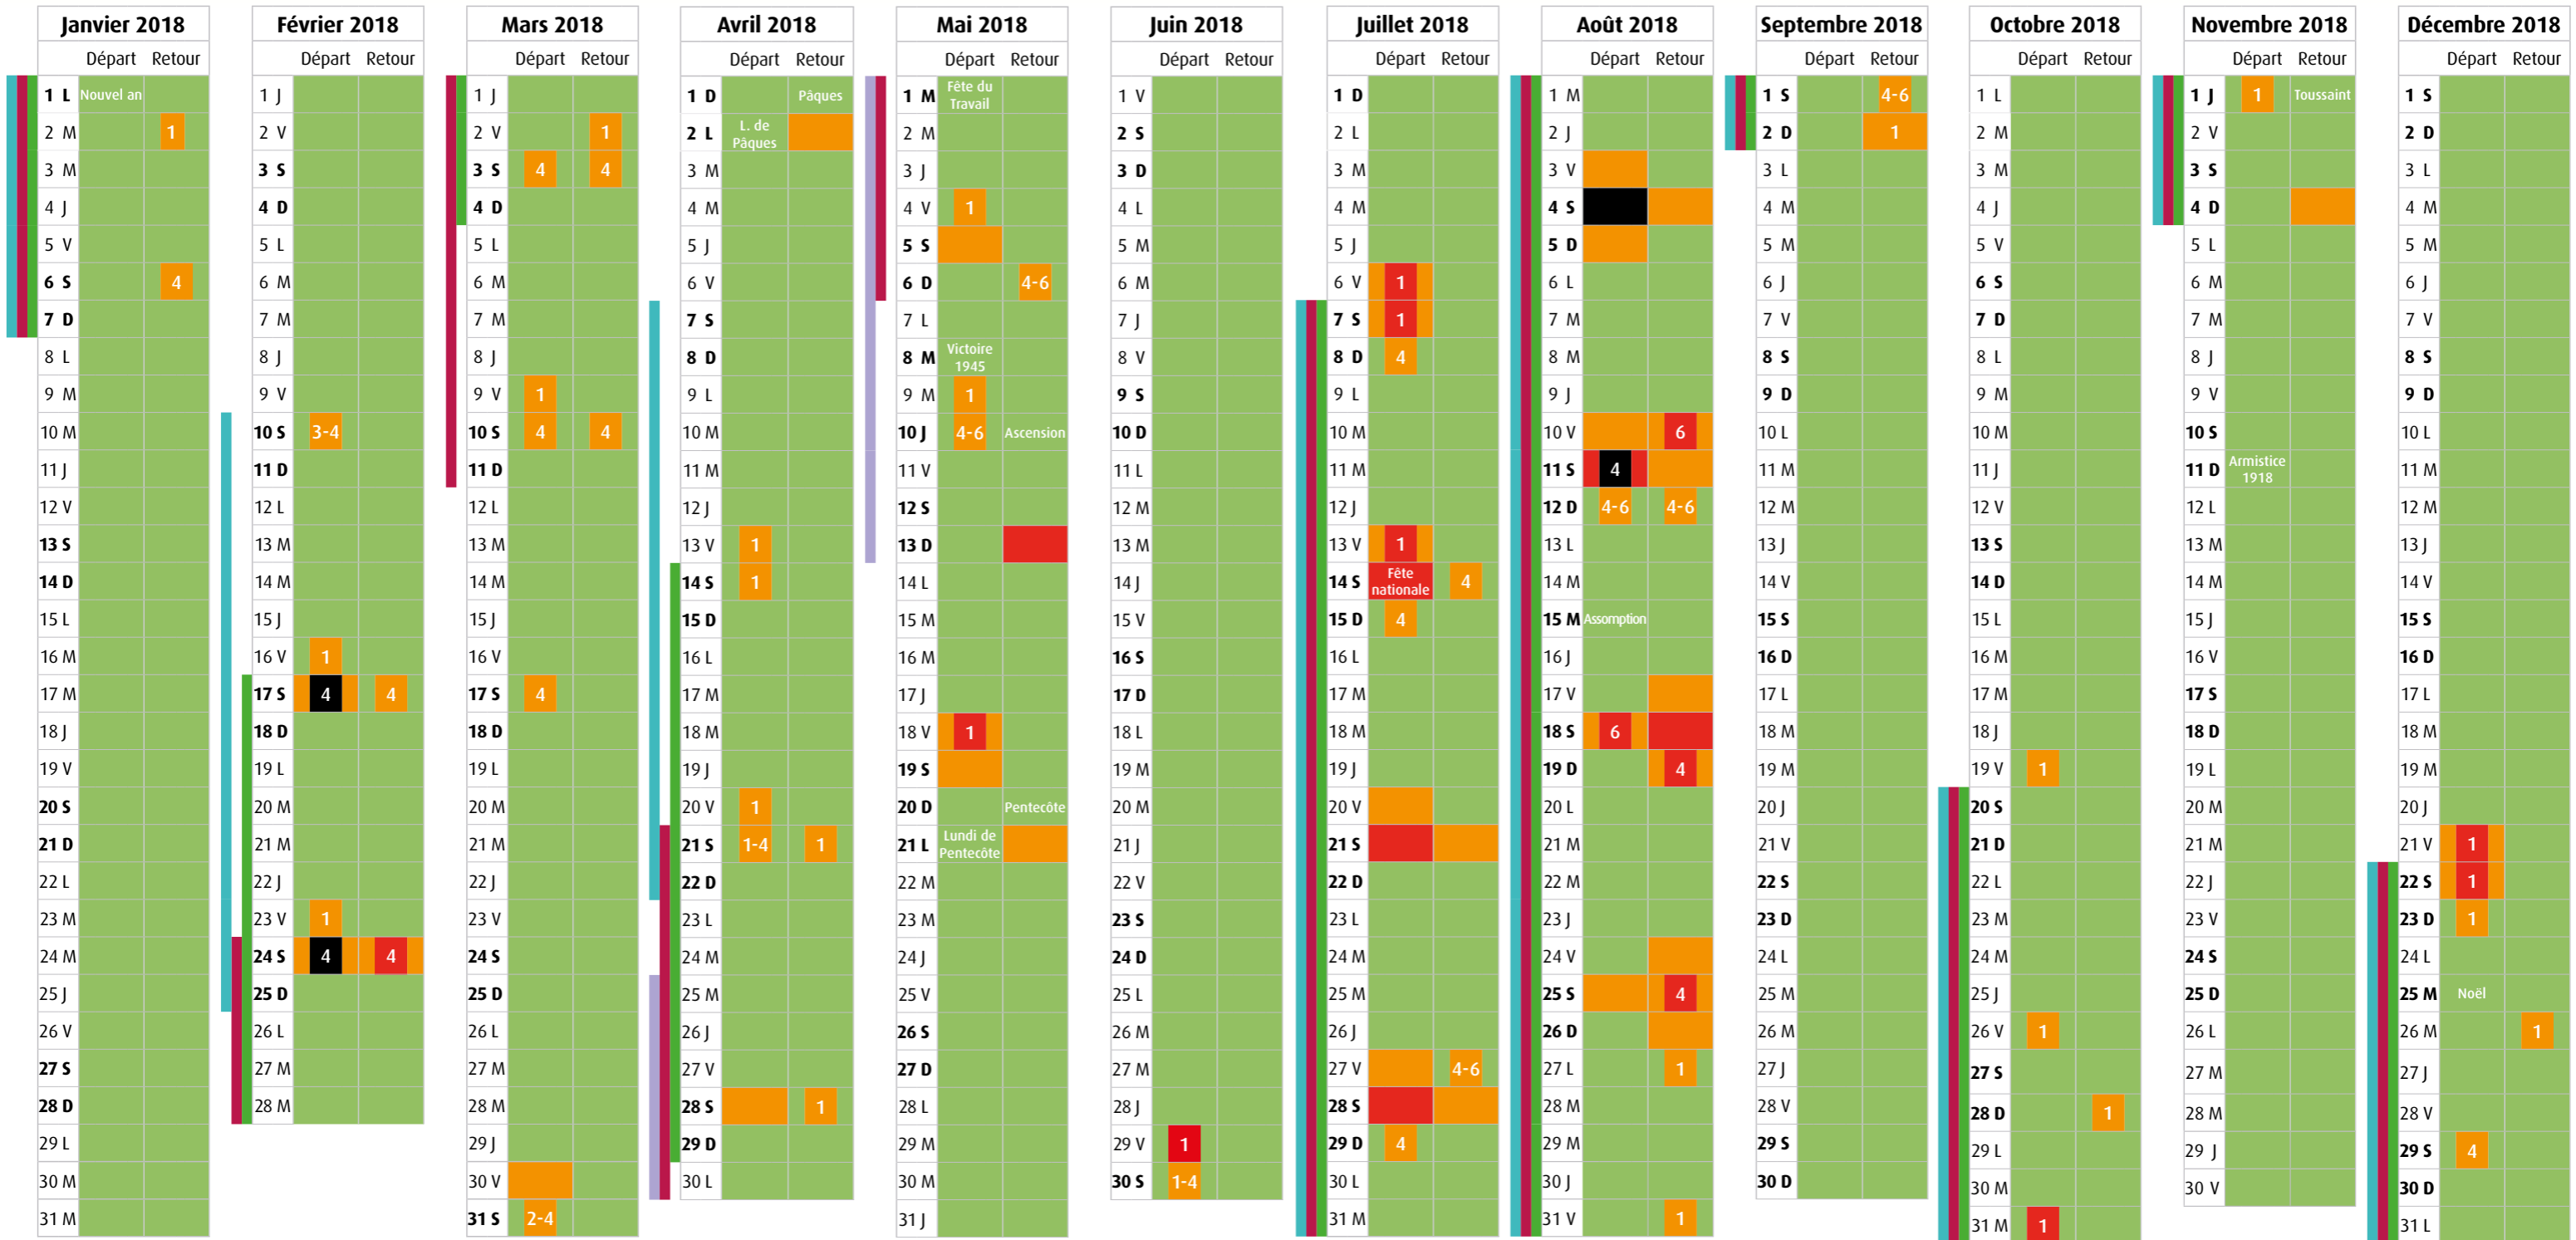

PÉRIODES DE VACANCES SCOLAIRES	ZONE A	ZONE B	ZONE C	ZONE B*
	Besançon, Bordeaux, Clermont-Ferrand, Dijon, Grenoble, Limoges, Lyon, Poitiers	Aix-Marseille, Amiens, Caen, Lille, Nancy-Metz, Nantes, Nice, Orléans-Tours, Reims, Rennes, Rouen, Strasbourg	Créteil, Montpellier, Paris, Toulouse, Versailles	Vacances modifiées au printemps pour les académies de Caen, Nantes, Orléans-Tours, Rennes, Rouen
Noël 2017	23 décembre 2017 - 7 janvier 2018			
Hiver 2018	10 février - 25 février	24 février - 11 mars	17 février - 4 mars	
Printemps 2018	7 avril - 22 avril	21 avril - 6 mai	14 avril - 29 avril	25 avril - 13 mai
Été 2018	7 juillet - 2 septembre			
Toussaint 2018	20 octobre - 4 novembre			
Noël 2018	22 décembre 2018 - 6 janvier 2019			

Les prévisions de trafic 2018

Retrouvez les prévisions actualisées quotidiennement sur www.bison-fute.gouv.fr

Zones Bison Futé	
1 Île-de-France	4 Auvergne - Rhône-Alpes
2 Grand-Ouest et Nord	5 Sud-Ouest
3 Bourgogne et Est	6 Arc méditerranéen

Janvier 2019	
Départ	Retour
1 M	Nouvel an
2 M	1
3 J	
4 V	
5 S	4
6 D	
7 L	