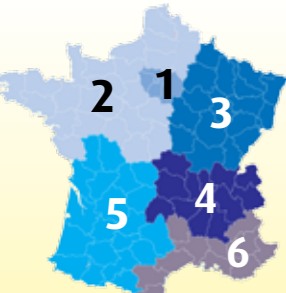

PÉRIODES DE VACANCES SCOLAIRES	ZONE A	ZONE B	ZONE C	ZONE B*
	Besançon, Bordeaux, Clermont-Ferrand, Dijon, Grenoble, Limoges, Lyon, Poitiers	Aix-Marseille, Amiens, Caen, Lille, Nancy-Metz, Nantes, Nice, Orléans-Tours, Reims, Rennes, Rouen, Strasbourg	Créteil, Montpellier, Paris, Toulouse, Versailles	Vacances modifiées au printemps pour les académies de Caen, Nantes, Orléans-Tours, Rennes, Rouen
Noël 2017	23 décembre 2017 - 7 janvier 2018			
Hiver 2018	10 février - 25 février	24 février - 11 mars	17 février - 4 mars	
Printemps 2018	7 avril - 22 avril	21 avril - 6 mai	14 avril - 29 avril	25 avril - 13 mai
Été 2018	7 juillet - 2 septembre			
Toussaint 2018	20 octobre - 4 novembre			
Noël 2018	22 décembre 2018 - 6 janvier 2019			

Les prévisions de trafic 2018

Retrouvez les prévisions actualisées quotidiennement sur www.bison-fute.gouv.fr

Zones Bison Futé	
1 Île-de-France	4 Auvergne - Rhône-Alpes
2 Grand-Ouest et Nord	5 Sud-Ouest
3 Bourgogne et Est	6 Arc méditerranéen