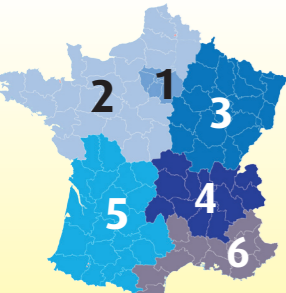

Les prévisions de trafic 2018

Retrouvez les prévisions actualisées quotidiennement sur www.bison-fute.gouv.fr

Zones Bison Futé	
1 Île-de-France	4 Auvergne - Rhône-Alpes
2 Grand-Ouest et Nord	5 Sud-Ouest
3 Bourgogne et Est	6 Arc méditerranéen

Légende	Situation générale en France	Exemple de lecture du trafic
Sens départ : de Paris vers les métropoles régionales et des métropoles vers la côte (ou stations de ski en hiver)	Circulation habituelle	Samedi 11 août 11 S 4 1 Dans le sens des départs, la circulation sera très difficile au niveau national et extrêmement difficile en Auvergne - Rhône-Alpes. Dans le sens des retours, la circulation sera difficile au niveau national.
Sens retour : de la côte (ou stations de ski en hiver) vers les métropoles régionales et des métropoles vers Paris	Circulation difficile	
	Circulation très difficile	
	Circulation extrêmement difficile	