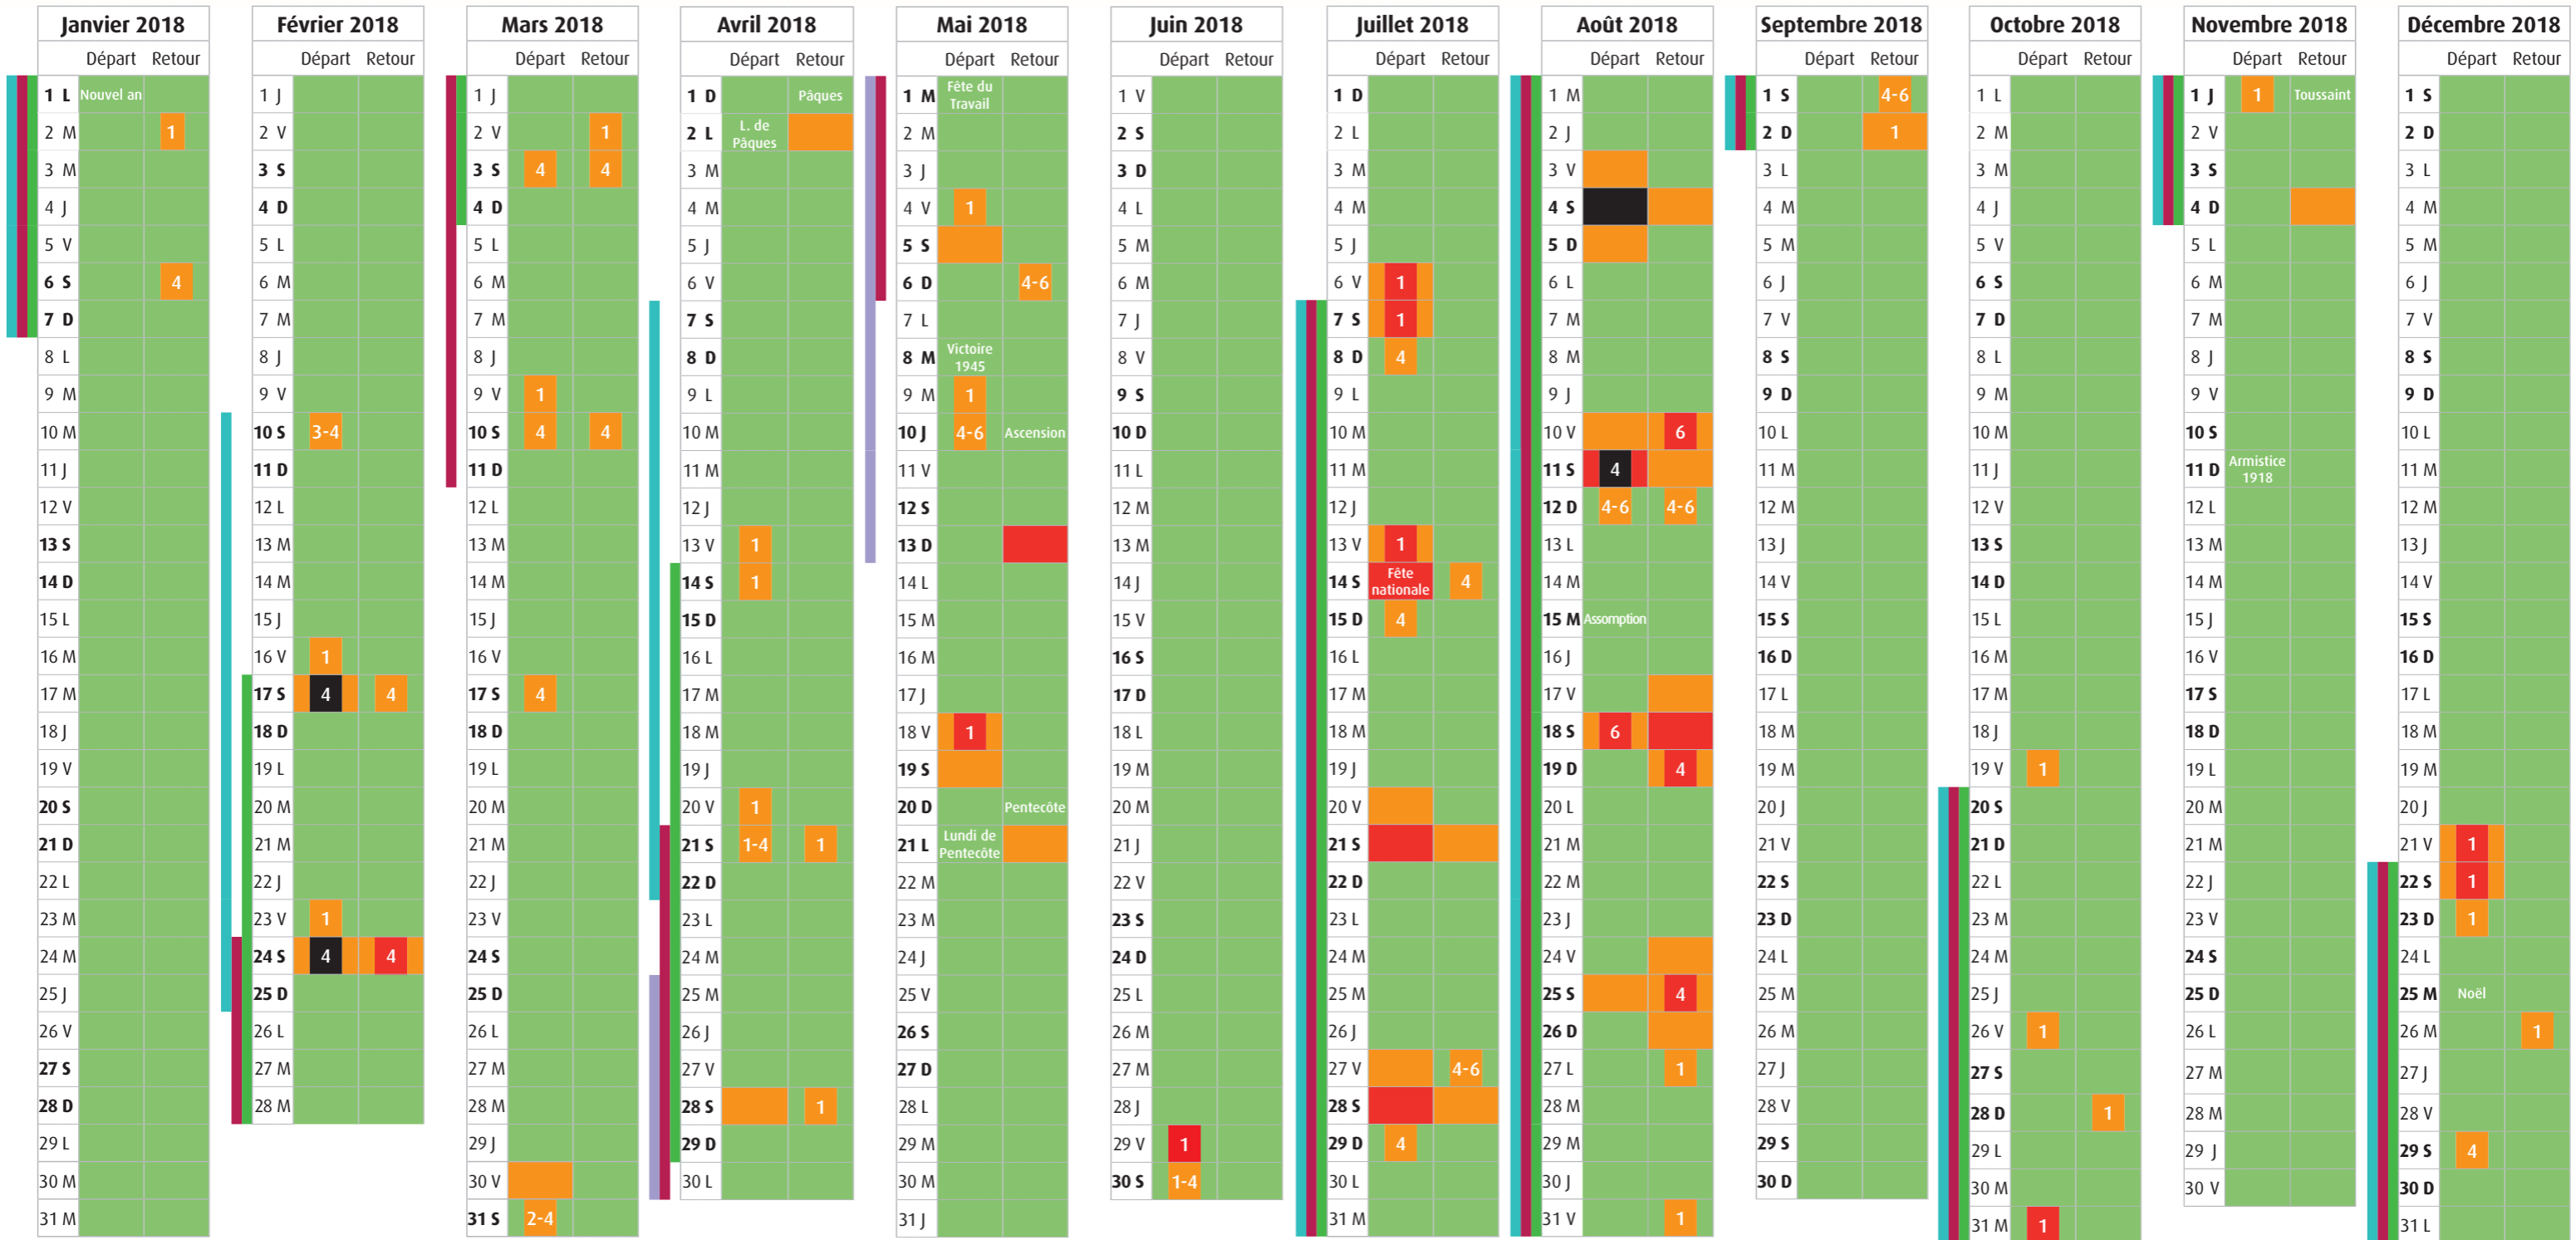

Les prévisions de trafic 2018

Retrouvez les prévisions actualisées quotidiennement sur www.bison-fute.gouv.fr

Zones Bison Futé	
1 Île-de-France	4 Auvergne - Rhône-Alpes
2 Grand-Ouest et Nord	5 Sud-Ouest
3 Bourgogne et Est	6 Arc méditerranéen

Légende	Situation générale en France	Exemple de lecture du trafic
Sens départ : de Paris vers les métropoles régionales et des métropoles vers la côte (ou stations de ski en hiver)	Circulation habituelle	Samedi 11 août 11 S 4 1 Dans le sens des départs, la circulation sera très difficile au niveau national et extrêmement difficile en Auvergne - Rhône-Alpes. Dans le sens des retours, la circulation sera difficile au niveau national.
Sens retour : de la côte (ou stations de ski en hiver) vers les métropoles régionales et des métropoles vers Paris	Circulation difficile	
	Circulation très difficile	
	Circulation extrêmement difficile	

Zones de congés scolaires	
Zone A	Académies de Besançon, Bordeaux, Clermont-Ferrand, Dijon, Grenoble, Limoges, Lyon, Poitiers.
Zone B	Académies de Aix-Marseille, Amiens, Caen, Lille, Nancy-Metz, Nantes, Nice, Orléans-Tours, Reims, Rennes, Rouen, Strasbourg.
Zone B*	Vacances modifiées au printemps pour les académies de Caen, Nantes, Orléans-Tours, Rennes, Rouen.
Zone C	Académies de Créteil, Montpellier, Paris, Toulouse, Versailles.