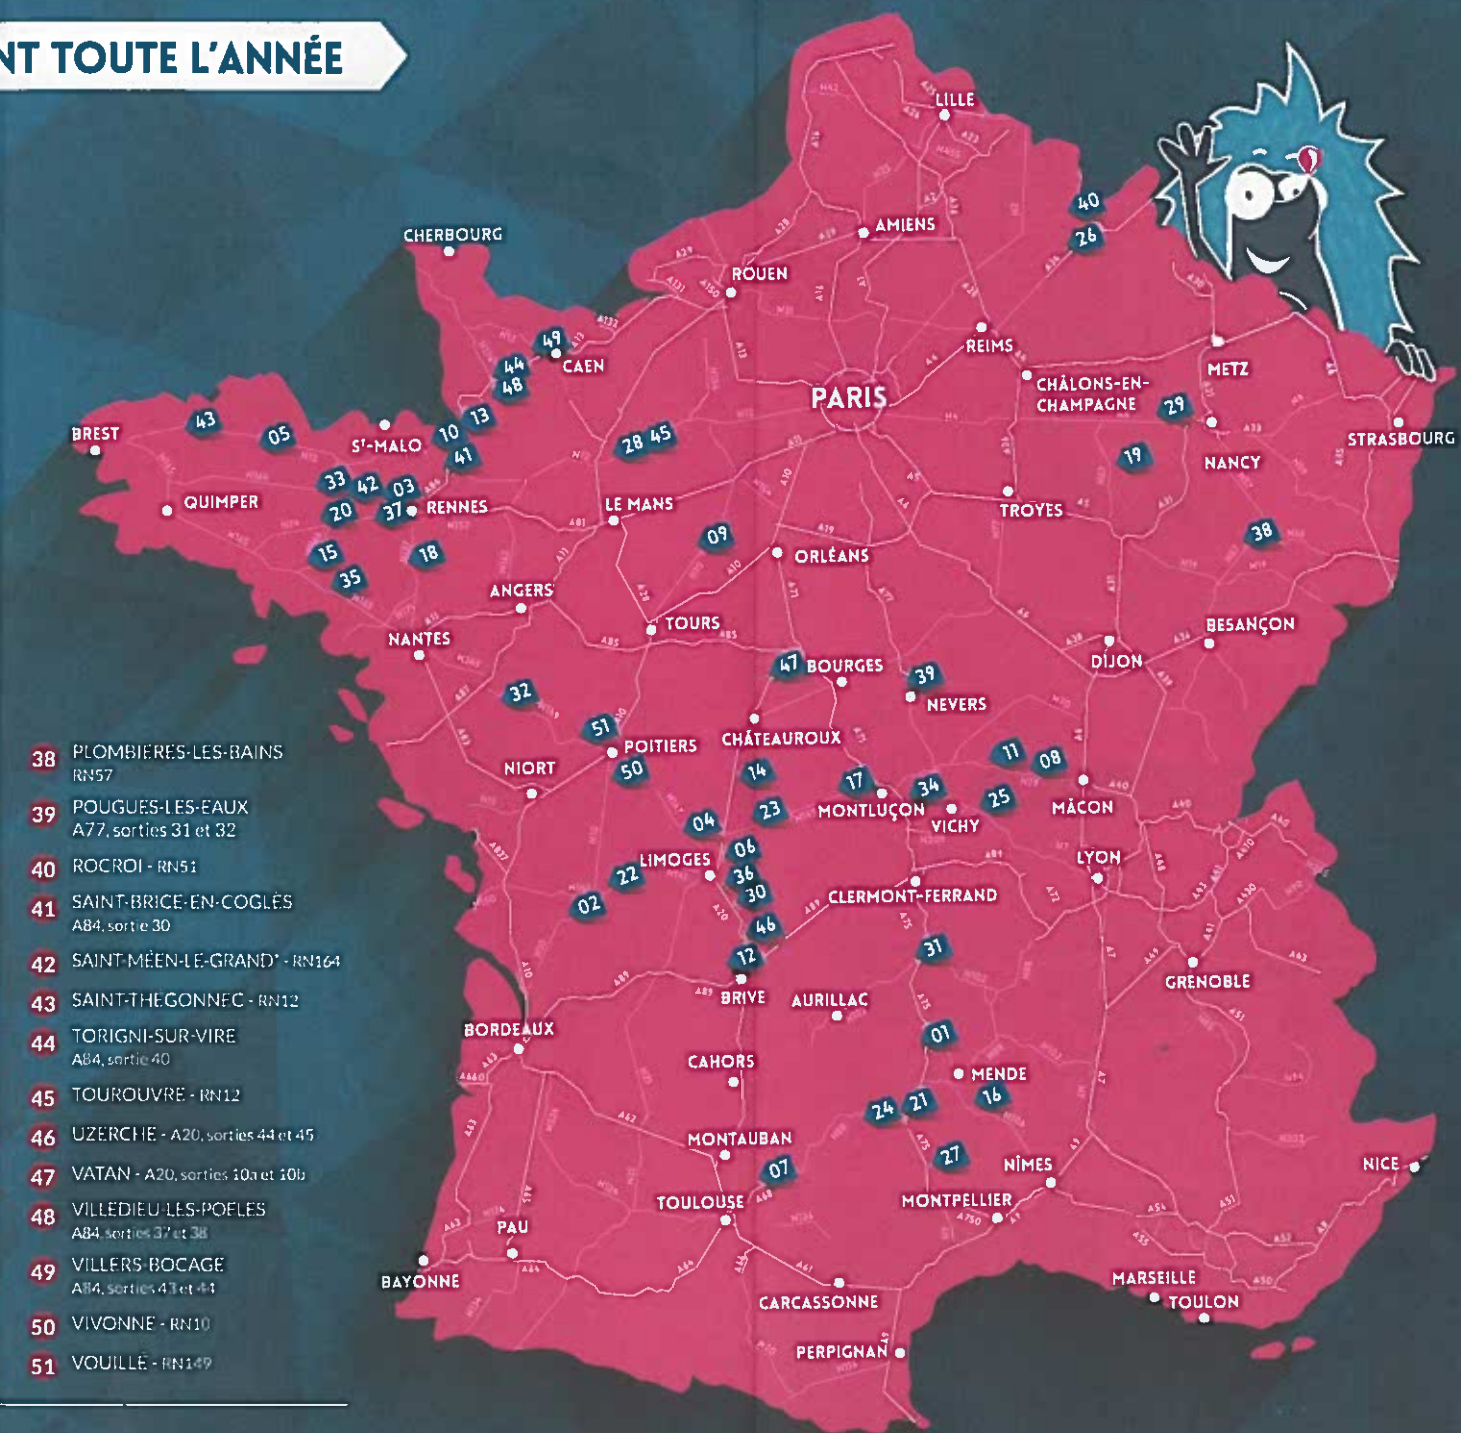

51 VILLAGES ÉTAPES VOUS ACCUEILLEN TOUTE L'ANNÉE

DÉCOUVREZ-LES EN...

VOITURE

CAMPING CAR

MOTO

CARAVANE

- 01 AUMONT-AUBRAC - A75, sorties 35 et 36
- 02 BARBEZIEUX-SAINT-HILAIRE - RN10
- 03 BÉDÉE - RN12
- 04 BELLAC - RN147
- 05 BELLE-ISLE-EN-TERRÉ* - RN12
- 06 BESSINES-SUR-GARTEMPE - A20, sortie 24
- 07 BRENS - A68, sortie 9
- 08 CHAROLLES - RN79
- 09 CLOYES-SUR-LE-LOIR* - RN10
- 10 DOL-DE-BRETAGNE - RN176
- 11 DOMPIERRE-SUR-BESBRE - RN79
- 12 DONZENAC - A20, sorties 47 et 48
- 13 DUCEY - A84, sortie 33
- 14 ÉGUZON - A20, sortie 20
- 15 ELVEN - RN166
- 16 FLORAC - RN106
- 17 GOUZON - RN145
- 18 GRAND-FOUGERAY - RN137
- 19 JOINVILLE - RN67
- 20 JOSSELIN - RN24
- 21 LA CANOURGUE - A75, sortie 40
- 22 LA ROCHEFOUCAULD - RN141
- 23 LA SOUTERRAINE - RN145
- 24 LAISSAC - RN88
- 25 LAPALISSE - RN7
- 26 LAUNOIS-SUR-VENCE - A34, sorties 13 et 14
- 27 LE CAYLAR - A75, sortie 49
- 28 LE-MÊLE-SUR-SARTHE* - RN12
- 29 LIGNY-EN-BARROIS - RN4
- 30 MAGNAC-BOURG - A20, sortie 41
- 31 MASSIAC - A75, sorties 23 et 24
- 32 MAULÉON - RN247
- 33 MERDRIGNAC* - RN164
- 34 MONTMARAULT - RN79
- 35 MUZILLAC - RN165
- 36 PIERRE-BUFFIÈRE - A20, sortie 40
- 37 PLÉLAN-LE-GRAND - RN24

- 38 PLOMBIÈRES-LES-BAINS - RN57
- 39 POUQUES-LES-EAUX - A77, sorties 31 et 32
- 40 ROCROI - RN51
- 41 SAINT-BRICE-EN-COGLÈS - A84, sortie 30
- 42 SAINT-MÉEN-LE-GRAND* - RN164
- 43 SAINT-THEGONNEC - RN12
- 44 TORIGNI-SUR-VIRE - A84, sortie 40
- 45 TOUROUVRE - RN12
- 46 UZERCHE - A20, sorties 44 et 45
- 47 VATAN - A20, sorties 10a et 10b
- 48 VILLEDIEU-LES-POELES - A84, sorties 37 et 38
- 49 VILLERS-BOCAGE - A84, sorties 43 et 44
- 50 VIVONNE - RN10
- 51 VOUILLE - RN149

* Communes en cours de labellisation

Retrouvez toute l'offre géolocalisée des Villages Étapes sur WWW.VILLAGE-ETAPE.FR